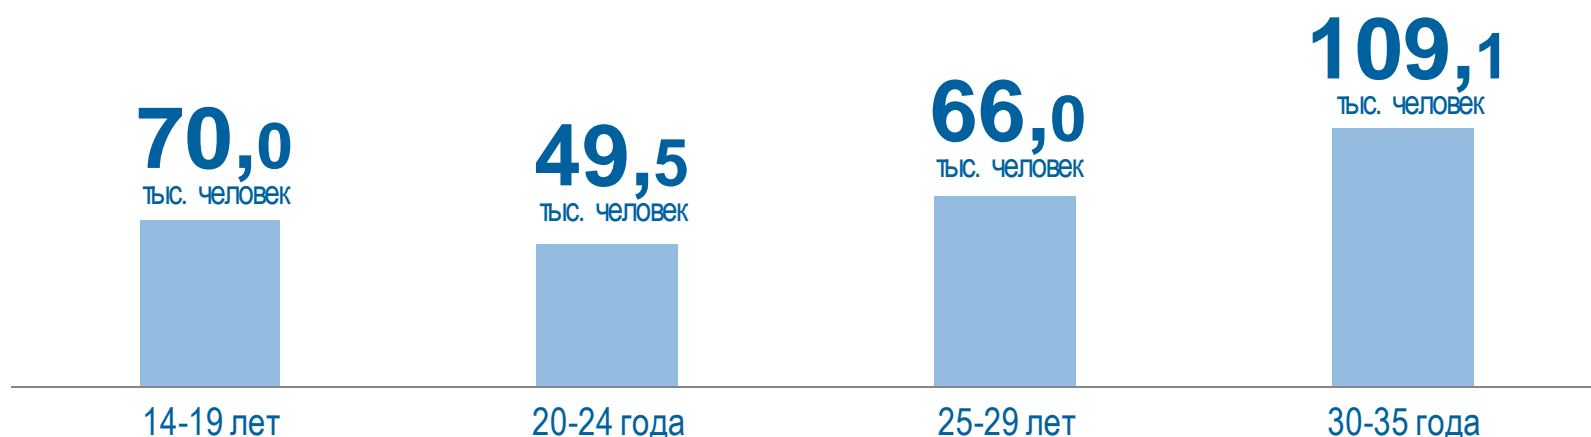

# МОЛОДЕЖЬ БРЯНСКОЙ ОБЛАСТИ

ОБЩАЯ ЧИСЛЕННОСТЬ НАСЕЛЕНИЕ ОТ 14 ДО 35 ЛЕТ <sup>1</sup>

**294,6**  
ТЫС. ЧЕЛОВЕК

НАСЕЛЕНИЕ ОТ 14 ДО 35 ЛЕТ ПО ВОЗРАСТНЫМ ГРУППАМ <sup>1</sup>

НАСЕЛЕНИЕ ОТ 14 ДО 35 ЛЕТ ПО ПОЛУ <sup>1</sup>

ОБРАЗОВАТЕЛЬНЫЙ УРОВЕНЬ ЗАНЯТОЙ МОЛОДЕЖИ <sup>2</sup>

<sup>1</sup> Данные на 1 января 2022 года

<sup>2</sup> По итогам выборочного обследования рабочей силы в 2021 году, возраст респондентов от 15 до 34 лет