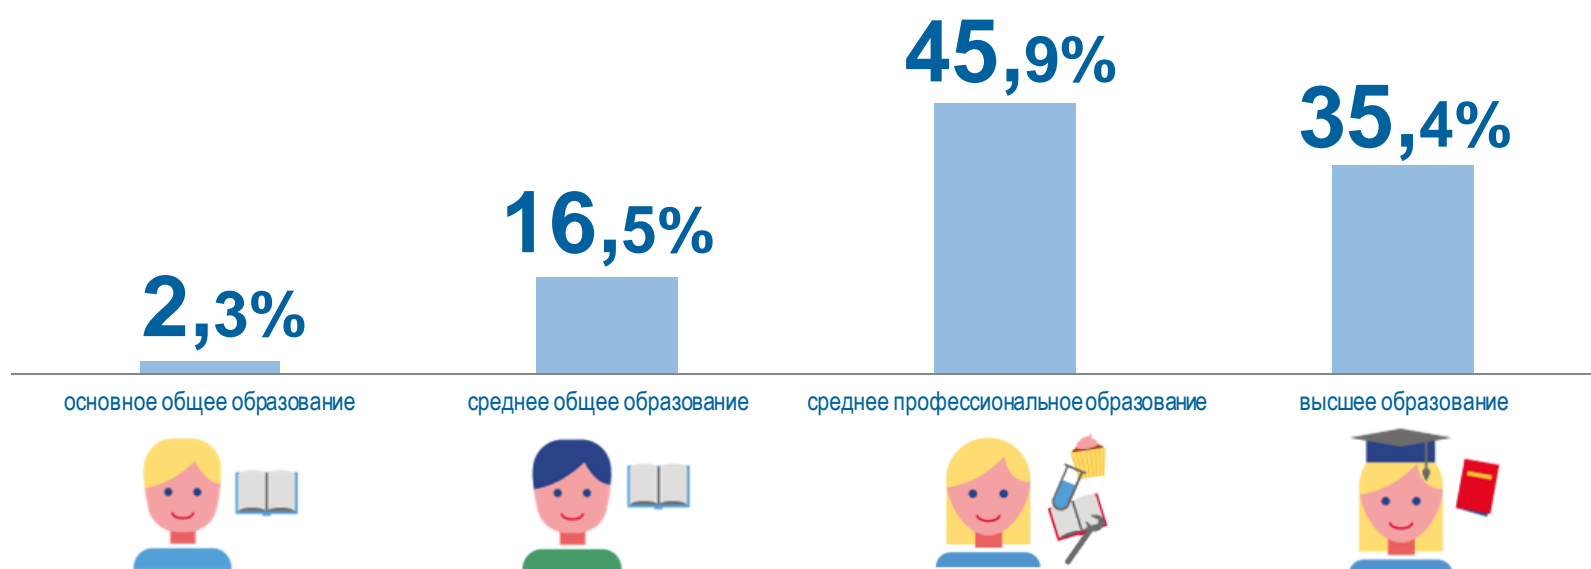

# МОЛОДЕЖЬ БРЯНСКОЙ ОБЛАСТИ

ОБЩАЯ ЧИСЛЕННОСТЬ НАСЕЛЕНИЕ ОТ 14 ДО 35 ЛЕТ <sup>1</sup>

**294,6**  
ТЫС. ЧЕЛОВЕК

НАСЕЛЕНИЕ ОТ 14 ДО 35 ЛЕТ ПО ВОЗРАСТНЫМ ГРУППАМ <sup>1</sup>

НАСЕЛЕНИЕ ОТ 14 ДО 35 ЛЕТ ПО ПОЛУ <sup>1</sup>

ОБРАЗОВАТЕЛЬНЫЙ УРОВЕНЬ ЗАНЯТОЙ МОЛОДЕЖИ <sup>2</sup>

<sup>1</sup> Данные на 1 января 2022 года

<sup>2</sup> По итогам выборочного обследования рабочей силы в 2021 году, возраст респондентов от 15 до 34 лет